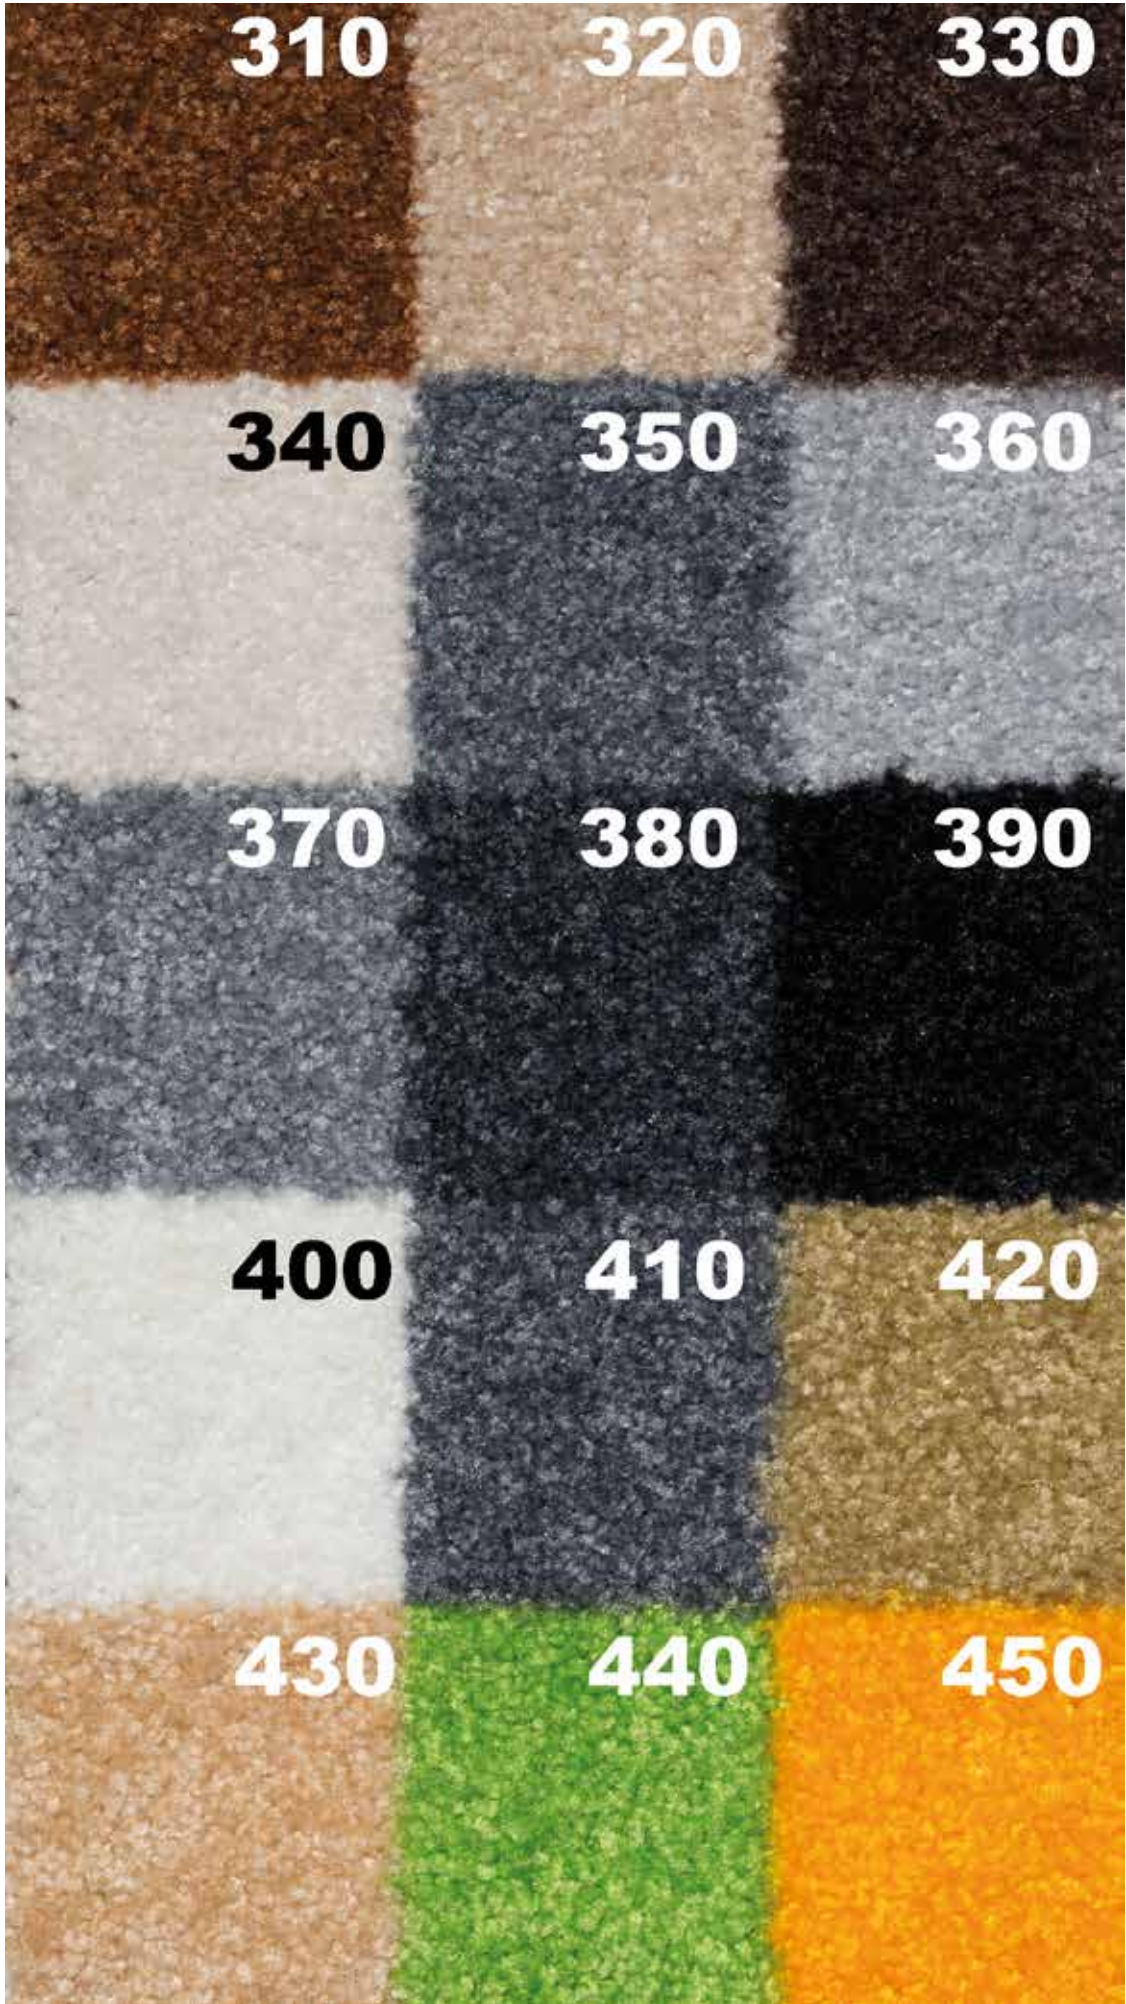

Pantone is used as reference for printing on paper. The pantone number we took is therefore the number that comes closest to the carpet sample. **This will never be a 100% match** but the closest pantone number we could find.

90

100

110

120

130

140

150

310

400

410

420

430

440

450

Colours were scanned from the original carpet samples.
Please note that these colours might look different on your screen.
The table on page 1 shows reference values for pantone colours.
Pantone is used as reference for printing on paper.
The pantone number we took is therefore the number that comes closest to the carpet sample. **This will never be a 100% match** but the closest pantone number we could find.

Kleuren zijn gekalibreerd ingescant van het originele tapijtmonster.
Let op, de kleuren kunnen er op uw scherm anders uitzien.
Op pagina 1 ziet u de Pantone referentienummers zien.
Pantone wordt als referentie gebruikt voor het drukken op papier.
Het Pantone nummer is het nummer dat het dichtste bij het origineel zit. **Het is echter nooit een 100% match** maar het dichtstbijzijnde nummer dat we konden vinden.